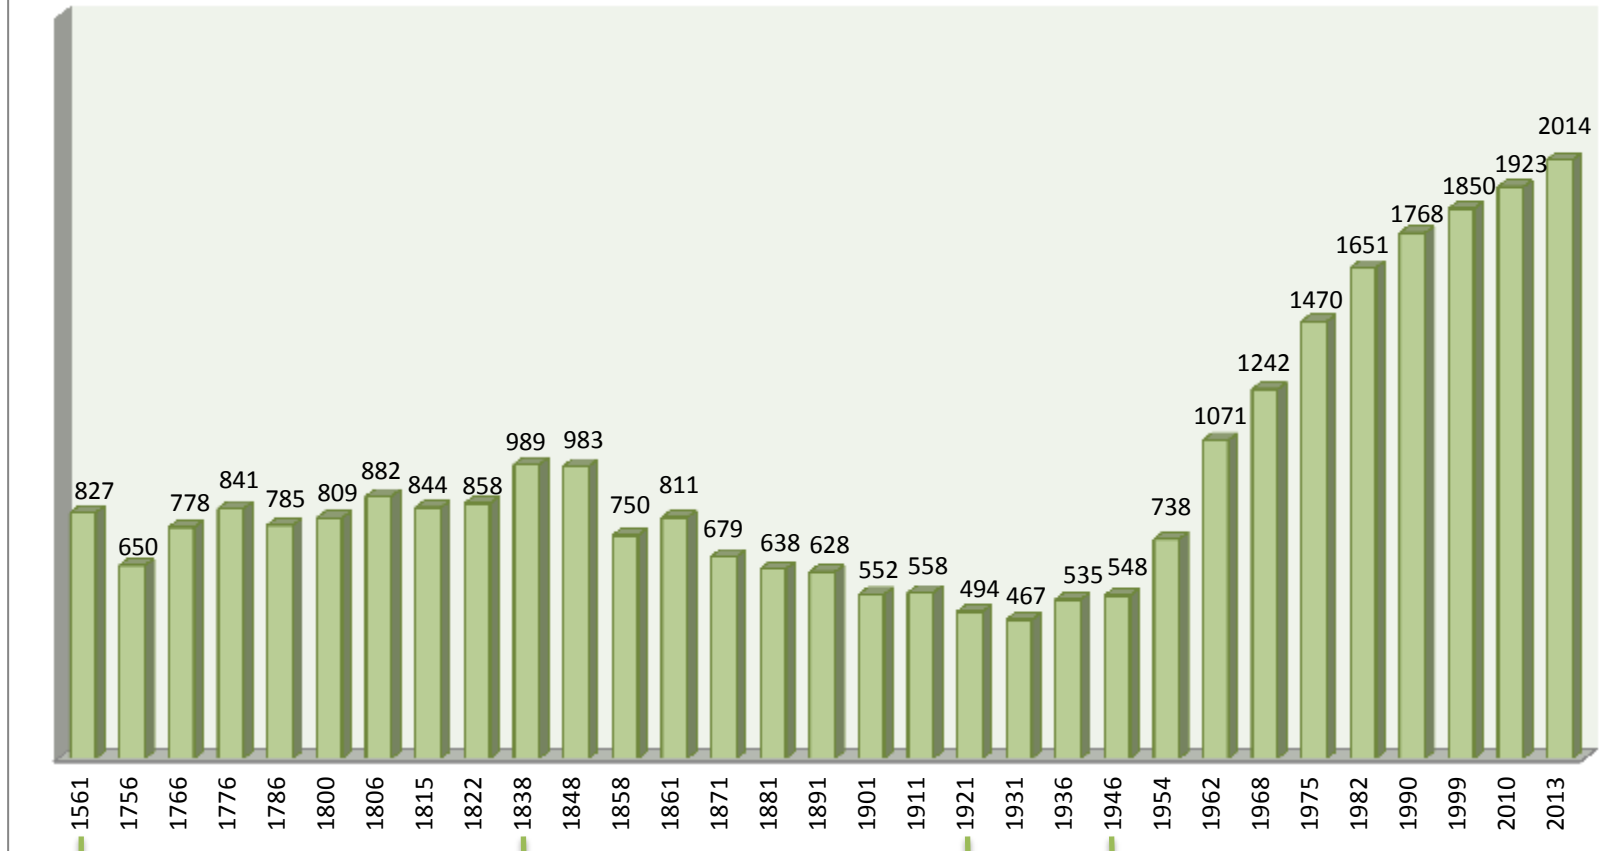

Evolution de la population de Saint Bon

1^{er} dénombrement de la population et du cheptel réalisé pour permettre la perception de la gabelle du sel dans le Duché de Savoie

Maximum démographique de la commune au 19^{ème} siècle

Conséquences de la 1^{ère} guerre mondiale

Création de La station de Courchevel

Evolution du cheptel